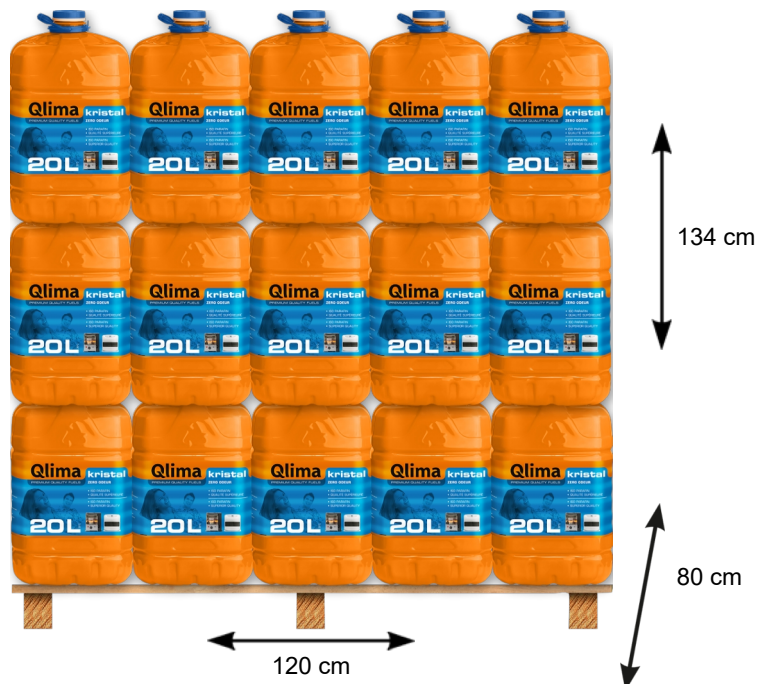

Product data overzicht

Productgroep	Paraffine
Merk	Qlima
Model	Kristal 20 L
Verpakking	PET can
EAN code	8713508708119

Product informatie

Type	Mengsel van minerale oliën	
Olie categorie	Semi zwaar	
HS Douane code	27101925	
Kleur	Transparant	
Aromaten voor inkleuring (Spec.)	%vol	0,007
Flampunt (Typ.)	°C	> 70
Dichtheid bij 20 °C (typisch)	kg/l	0,8

ADR Niet van toepassing (hoog flampunt)

Aanbevelingen voor opslag Binnen, niet in direct zonlicht en/of op een vochtige plek. PVG is niet verantwoordelijk voor mogelijke verslechtering van de verpakking / inhoud als gevolg van externe opslag.

Dit product is geregistreerd bij het International Information Centre for Dangerous Goods (B.I.G) dat 24 uur per dag bereikbaar is op telefoonnummer +32 (0) 14 58 4545.

Raadpleeg ons veiligheidsinformatieblad voor meer informatie over transport, veiligheid en opslag.

Eigenschappen verpakking

Liters per verpakking	l	20
Verpakking	PET can	
Sluiting	Kindveilige sluiting, CRC-TE Industrie verzegeling	
Pallet type	CP2 (80x120 cm)	
Liter per pallet	l	900
Cans per pallet	45	
Bruto gewicht	kg	16,5
Gewicht pallet	kg	765
Afmetingen can (w x d x h)	cm	24 x 26 x 44
Pallets per vrachtwagen	stuks	32
Cans per vrachtwagen	stuks	1440
Liters/gewicht per vrachtwagen	l/kg	28800 l = 24480 kg

Qlima